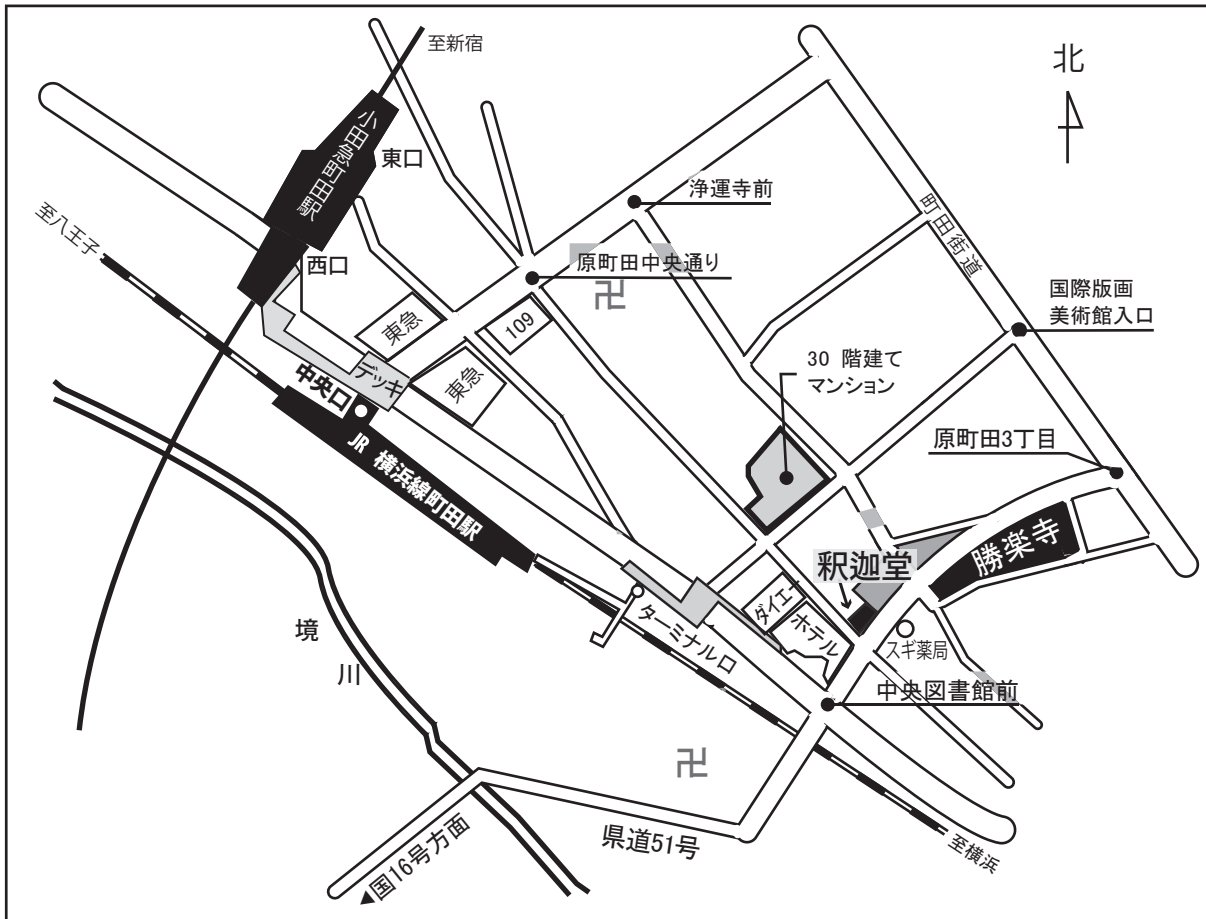

# 勝楽寺案内図

住所 〒194-0013 町田市原町田 3-5-12

TEL 042-722-3147 FAX 042-727-6949

## 電車をご利用の場合

JR横浜線 町田駅 ターミナル口より徒歩5分

中央 北口より徒歩10分

※ターミナル口は階段を上る必要がありますのでご注意ください。

小田急 町田駅 西口、東口より徒歩15分

タクシー乗り場は小田急町田駅西口近くにあります。

## お車をご利用の場合

車椅子専用を除き、駐車場はありません。

東名高速道路・横浜町田IC→国道16号→谷口陸橋→県道51号を約1.5km

町田街道ご利用の場合は「原町田3丁目」交差点から約200m

※お車でお越しの方は、近隣のコインパーキングをご利用下さい。